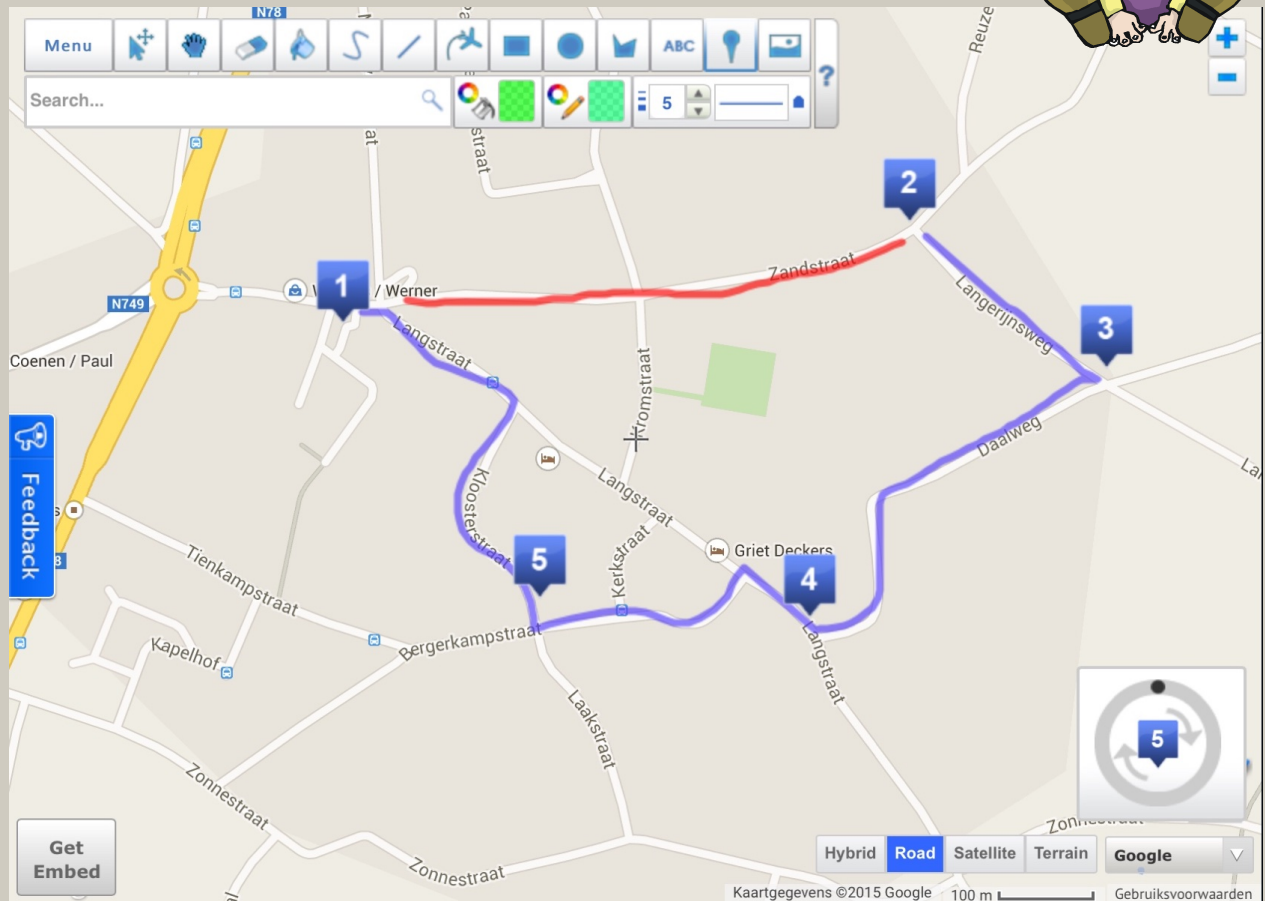

www.scribblemaps.com

kaartbegrip - schoolomgeving - oriëntatie in de ruimte

Je eigen kaarten maken ...

Online kaarten samenstellen

De schoolomgeving verkennen.

Tijdens een wandeling door de schoolomgeving worden er foto's gemaakt van gebouwen, winkels, monumenten, verkeerssituaties, ...

Bij het verwerken van deze gegevens brengen we de wandeling weer tot leven op een kaart.

Gebruik + of - om te zoomen.

Klik in het menu op de juiste 'tool' en ga aan de slag.

Vulkleur kiezen - lijnkleur kiezen - lijndikte of lijnsoort.

Menu

De muisaanwijzer gebruiken om dingen te verplaatsen op de kaart.

Verplaatsen, verschuiven van de kaart zelf.

Verwijderen: klik de gom aan, daarna het object op de kaart en klik op "Erase selected".

Een getekend vlak opvullen met een kleur.