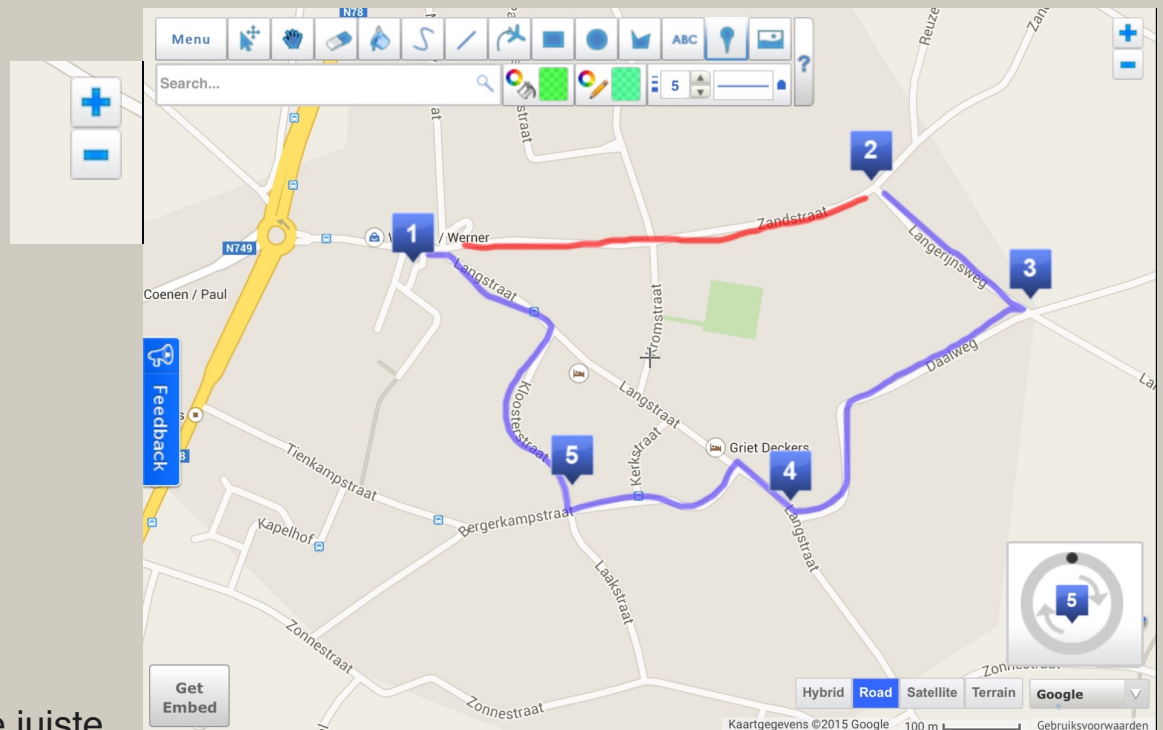

www.scribblemaps.com

kaartbegrip - schoolomgeving - oriëntatie in de ruimte

Je eigen kaarten maken ...

Online kaarten samenstellen

De schoolomgeving verkennen.

Tijdens een wandeling door de schoolomgeving worden er foto's gemaakt van gebouwen, winkels, monumenten, verkeerssituaties, ...

Bij het verwerken van deze gegevens brengen we de wandeling weer tot leven op een kaart.

Gebruik + of - om te zoomen.

Klik in het menu op de juiste 'tool' en ga aan de slag.

Vulkleur kiezen - lijnkleur kiezen - lijndikte of lijnsoort.

Menu

De muisaanwijzer gebruiken om dingen te verplaatsen op de kaart.

Verplaatsen, verschuiven van de kaart zelf.

Verwijderen: klik de gom aan, daarna het object op de kaart en klik op "Erase selected".

Een getekend vlak opvullen met een kleur.